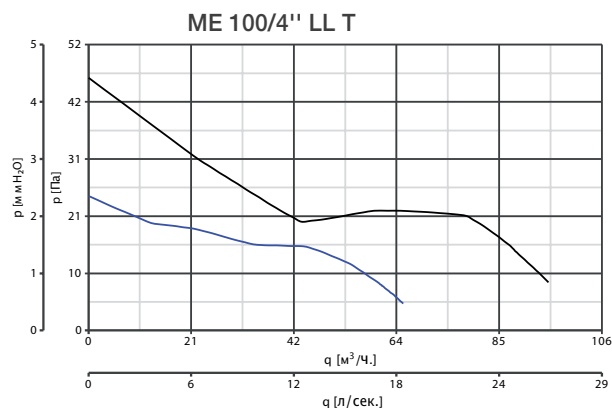

PUNTO EVO Gold

ВЫТЯЖНЫЕ ВЕНТИЛЯТОРЫ

ТЕХНИЧЕСКИЕ ХАРАКТЕРИСТИКИ

Модель	Код		В~50Гц	Вт	А	Об./мин.	Макс. расход		Макс. напор		Lp dB(A) 3 м	°C макс.	IP
	Таймер						м³/ч.	л/сек.	ммН₂О	Па			
ME 100/4" LL YELLOW GOLD	11306	11316	230	5 9	0.039 0.052	1700 2240	65 95	18.1 26.4	2.5 4.7	24.52 46.09	20.8 26.9	50	45
ME 100/4" LL PINK GOLD	11307	11317											
ME 100/4" LL BLACK GOLD	11308	11318											
ME 100/4" LL WHITE GOLD	11309	11319											

LONG LIFE 30.000 ч.

КРИВЫЕ ПРОИЗВОДИТЕЛЬНОСТИ

РАЗМЕРЫ

Модель	A	B	C	Ø D	E	F	G	H	Ø L	Вес, кг
ME 100/4" LL	159	159	116.5	98	61.5	40.5	132	132	3.5	0.60
ME 100/4" LL T										

Размеры указаны в мм.

Vortice Россия
Москва,
ул. Складочная 1,
стр. 1
тел.: +7 (499) 841-98-18;
+7 (901) 729-02-08;
info@vortice.ru
www.vortice.ru