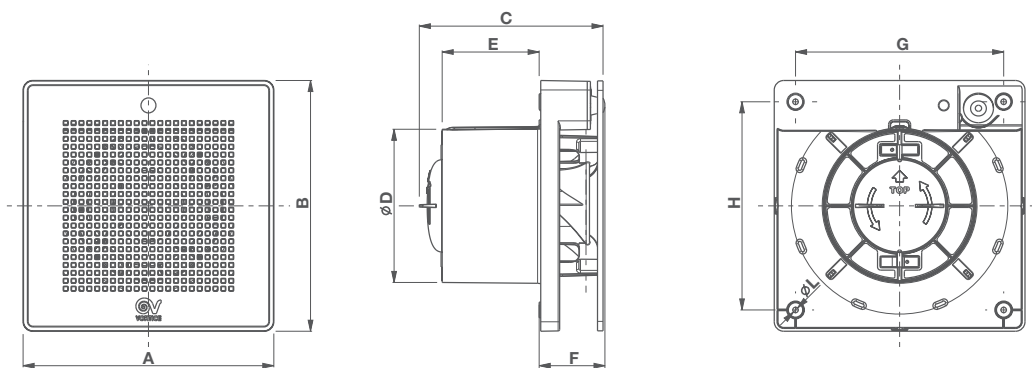

LONG LIFE 30.000 ч.

КРИВЫЕ ПРОИЗВОДИТЕЛЬНОСТИ

РАЗМЕРЫ

Модель	A	B	C	Ø D	E	F	G	H	Ø L	Вес, кг
ME 100/4" LL	159	159	116.5	98	61.5	40.5	132	132	3.5	0.60
ME 100/4" LL T										

Размеры указаны в мм.

Vortice Россия
Москва,
ул. Складочная 1,
стр. 1
тел.: +7 (499) 841-98-18;
+7 (901) 729-02-08;
info@vortice.ru
www.vortice.ru