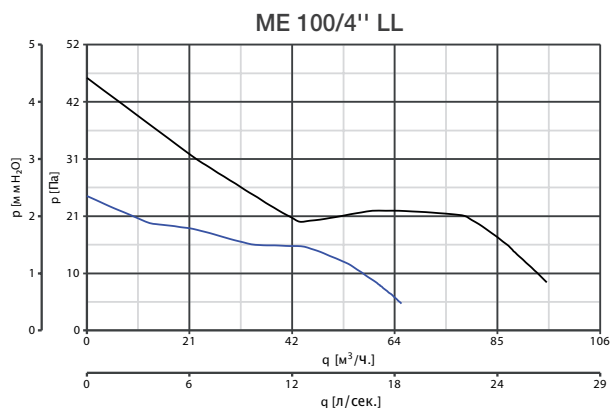

PUNTO EVO Gold

ВЫТЯЖНЫЕ ВЕНТИЛЯТОРЫ

ТЕХНИЧЕСКИЕ ХАРАКТЕРИСТИКИ

Модель	Код		В~50Гц	Вт	А	Об./мин.	Макс. расход		Макс. напор		Lp dB(A) 3 м	°C макс.	IP
	Таймер						м³/ч.	л/сек.	ммН₂О	Па			
ME 100/4" LL YELLOW GOLD	11306	11316	230	5 9	0.039 0.052	1700 2240	65 95	18.1 26.4	2.5 4.7	24.52 46.09	20.8 26.9	50	45
ME 100/4" LL PINK GOLD	11307	11317											
ME 100/4" LL BLACK GOLD	11308	11318											
ME 100/4" LL WHITE GOLD	11309	11319											

LONG LIFE 30.000 ч.

КРИВЫЕ ПРОИЗВОДИТЕЛЬНОСТИ

РАЗМЕРЫ

Модель	A	B	C	Ø D	E	F	G	H	Ø L	Вес, кг
ME 100/4" LL	159	159	116.5	98	61.5	40.5	132	132	3.5	0.60
ME 100/4" LL T										

Размеры указаны в мм.

Vortice Россия
Москва,
ул. Складочная 1,
стр. 1
тел.: +7 (499) 841-98-18;
+7 (901) 729-02-08;
info@vortice.ru
www.vortice.ru